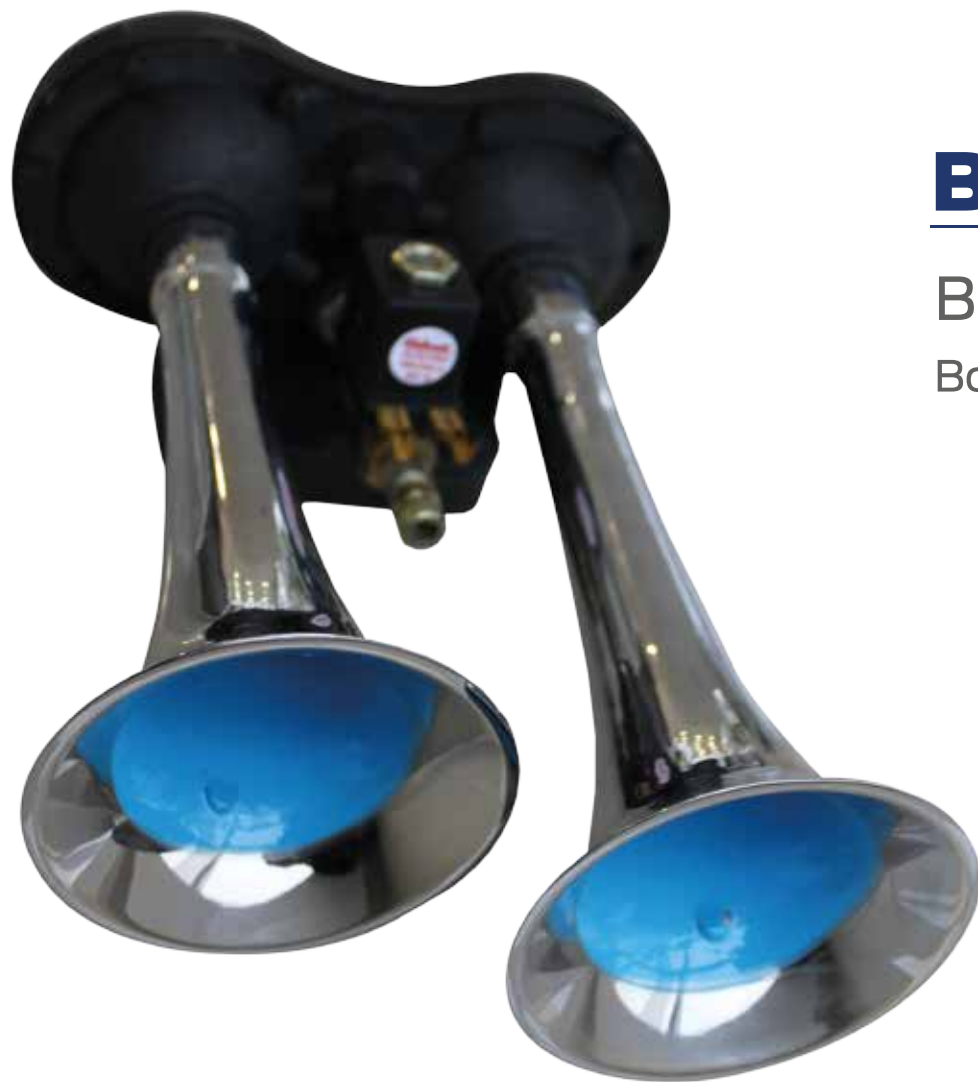

OroTrucks
concesionario oficial

REPUESTOS Y ACCESORIOS

PROTECTOR DE RADIADOR

CHAPÓN PROTECTOR

Chapón protector de radiador.
Protege la parte inferior de
radiador del camión.

REPUESTOS

OroTrucks
concesionario oficial

VISERA

FORD CARGO

Visera de fibra de vidrio para camión Ford Cargo. Color Negro

REPUESTOS

OroTrucks
concesionario oficial

VISERA

FORD CARGO

Visera de fibra de vidrio para camión Ford Cargo. Color Negro

REPUESTOS

OroTrucks
concesionario oficial

CORTA CORRIENTE

LLAVE CORTA CORRIENTE

Llave corta corriente de 12 o 24 voltios

REPUESTOS

OroTrucks
concesionario oficial

REJILLA PARA ÓPTICAS

REJILLA PROTECTORA

Rejilla protectora para
ópticas de Camión

ACCESORIOS

OroTrucks
concesionario oficial

BOCINA CORTA

BOCINA DE AIRE

Bocina de aire con electroválvulas

ACCESORIOS